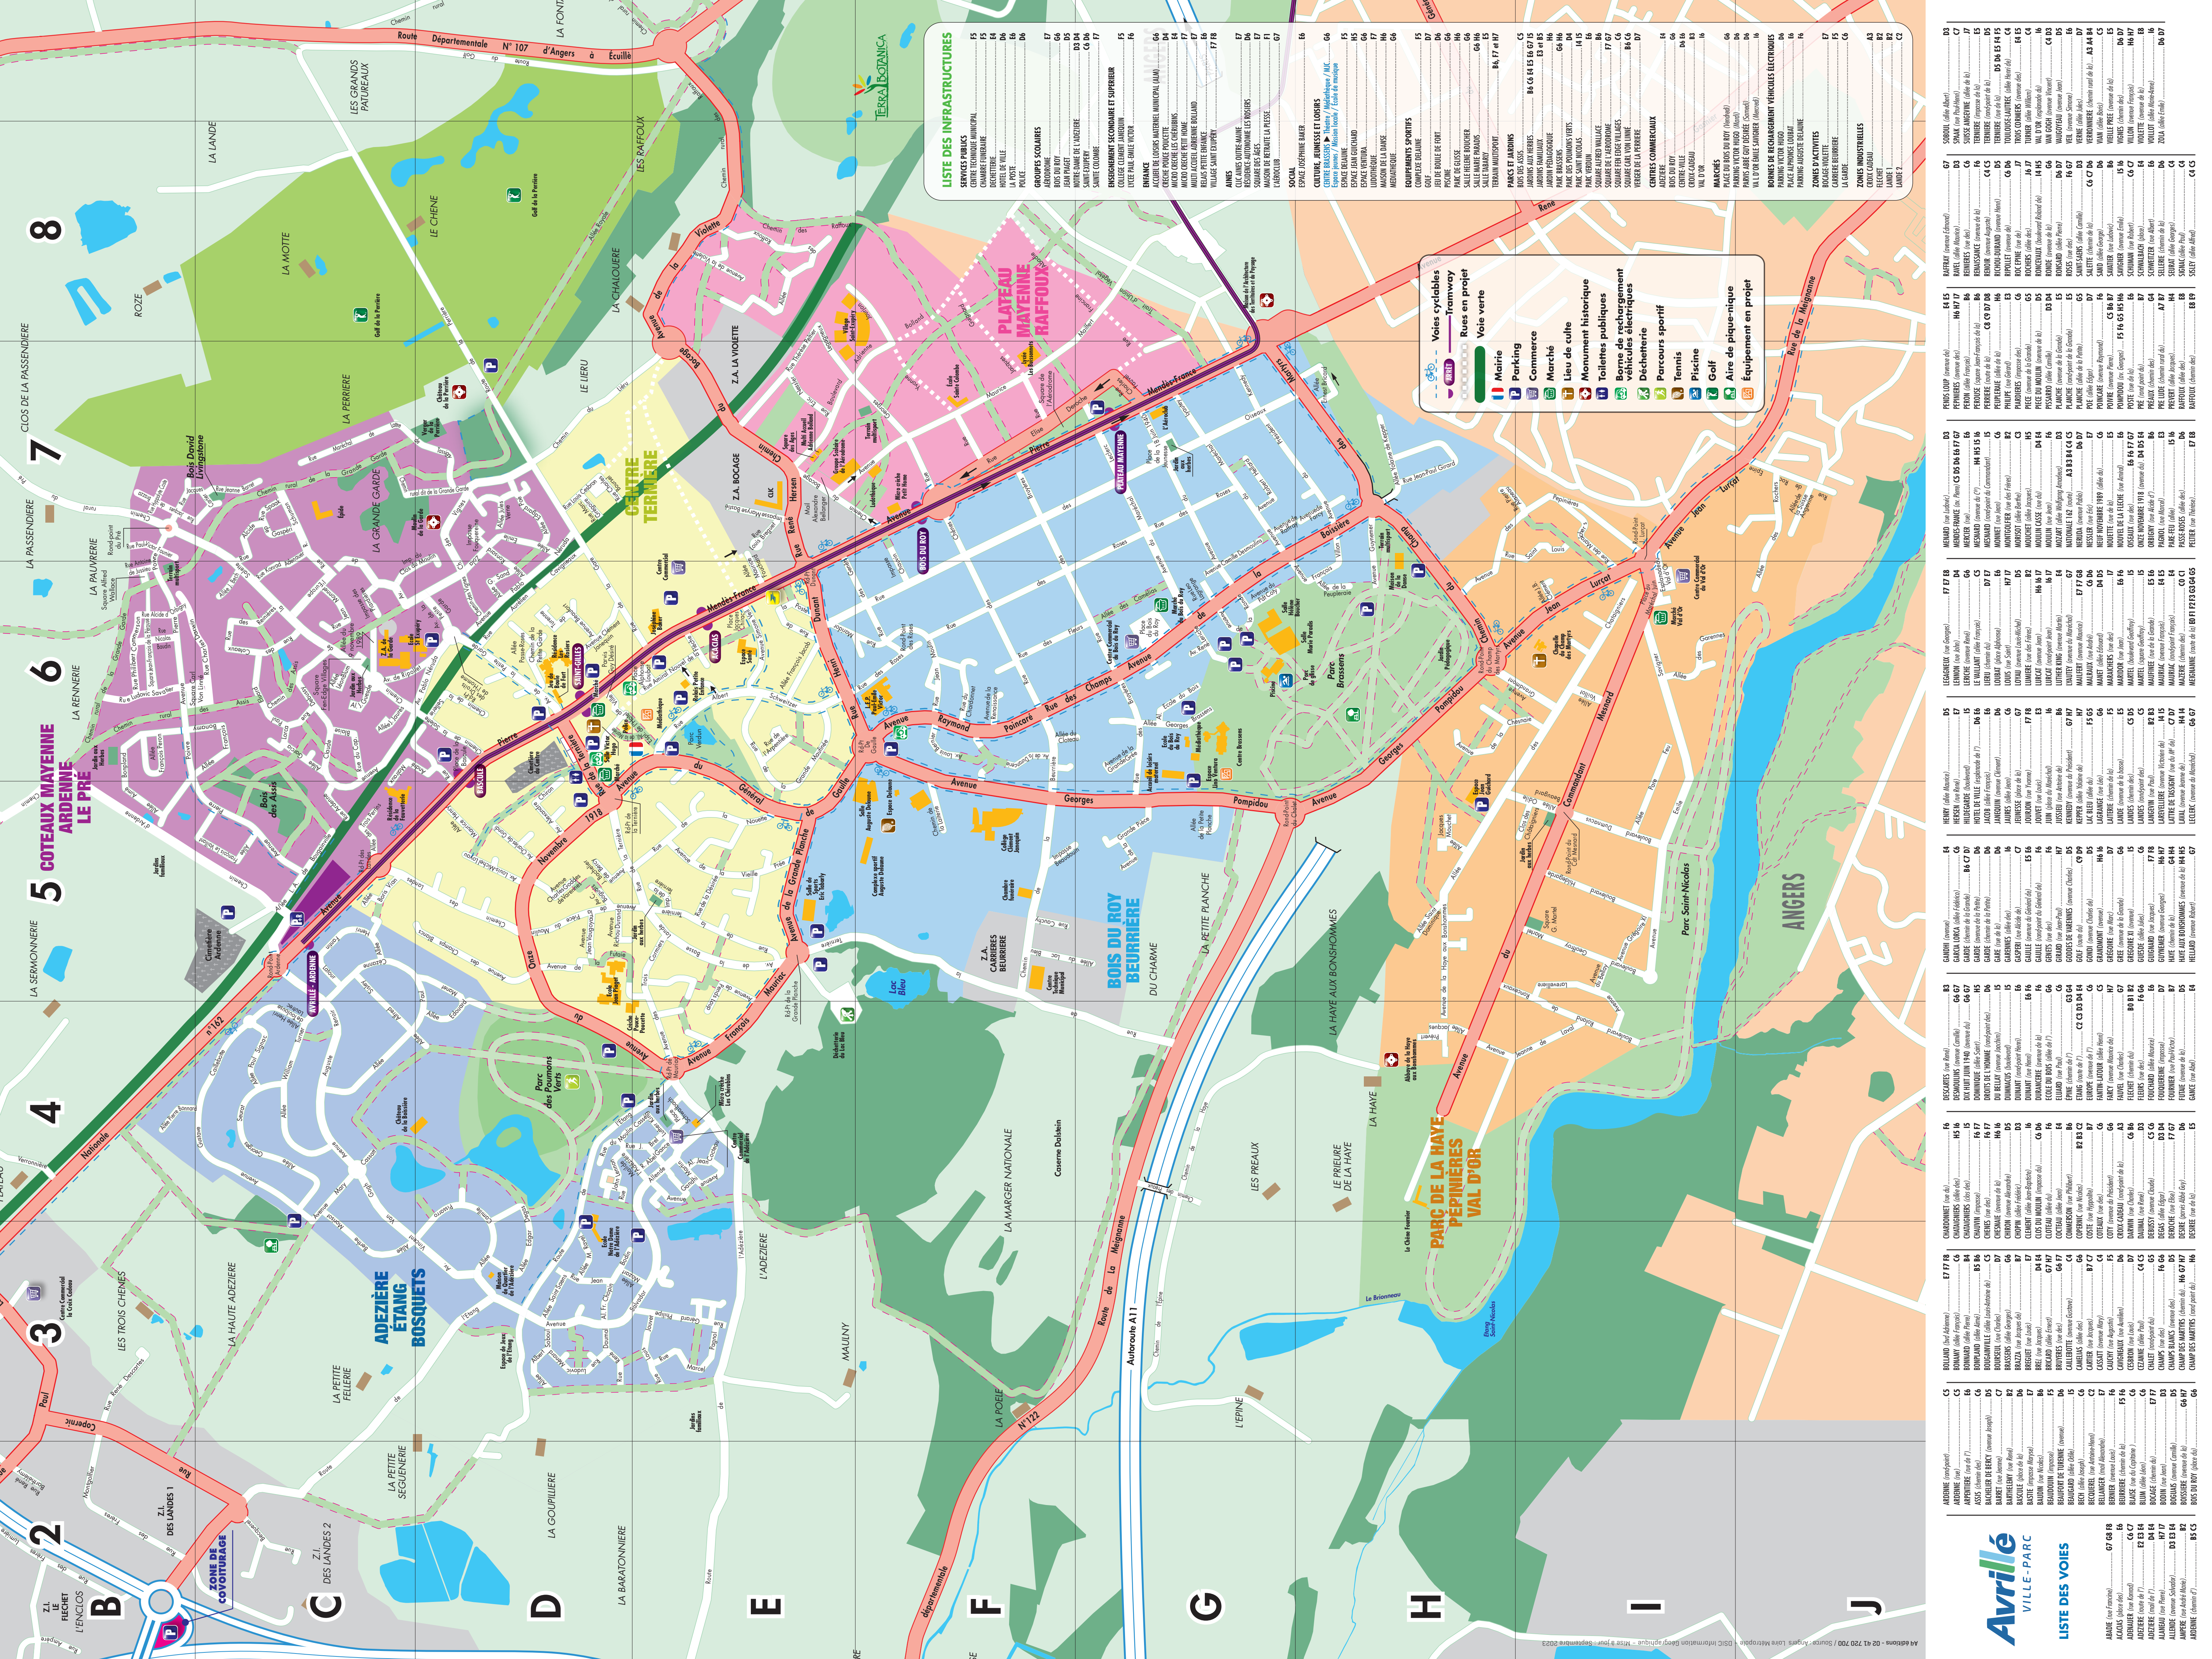

Voies cyclables

- Tramway
- Rues en projet
- Voie verte

Mairie

- Parking
- Commerces
- Marchés
- Lieu de culte
- Monument historique
- Toilettes publiques
- Bornes de rechargement véhicules électriques
- Déchetterie
- Parcours sportif
- Tennis
- Piscine
- Golf
- Aire de pique-nique
- Équipement en projet

Avrilé

VILLE-PARC

01	ABADIE (sur de)
02	ABADIE (sur de)
03	ABADIE (sur de)
04	ABADIE (sur de)
05	ABADIE (sur de)
06	ABADIE (sur de)
07	ABADIE (sur de)
08	ABADIE (sur de)
09	ABADIE (sur de)
10	ABADIE (sur de)
11	ABADIE (sur de)
12	ABADIE (sur de)
13	ABADIE (sur de)
14	ABADIE (sur de)
15	ABADIE (sur de)
16	ABADIE (sur de)
17	ABADIE (sur de)
18	ABADIE (sur de)
19	ABADIE (sur de)
20	ABADIE (sur de)
21	ABADIE (sur de)
22	ABADIE (sur de)
23	ABADIE (sur de)
24	ABADIE (sur de)
25	ABADIE (sur de)
26	ABADIE (sur de)
27	ABADIE (sur de)
28	ABADIE (sur de)
29	ABADIE (sur de)
30	ABADIE (sur de)
31	ABADIE (sur de)
32	ABADIE (sur de)
33	ABADIE (sur de)
34	ABADIE (sur de)
35	ABADIE (sur de)
36	ABADIE (sur de)
37	ABADIE (sur de)
38	ABADIE (sur de)
39	ABADIE (sur de)
40	ABADIE (sur de)
41	ABADIE (sur de)
42	ABADIE (sur de)
43	ABADIE (sur de)
44	ABADIE (sur de)
45	ABADIE (sur de)
46	ABADIE (sur de)
47	ABADIE (sur de)
48	ABADIE (sur de)
49	ABADIE (sur de)
50	ABADIE (sur de)
51	ABADIE (sur de)
52	ABADIE (sur de)
53	ABADIE (sur de)
54	ABADIE (sur de)
55	ABADIE (sur de)
56	ABADIE (sur de)
57	ABADIE (sur de)
58	ABADIE (sur de)
59	ABADIE (sur de)
60	ABADIE (sur de)
61	ABADIE (sur de)
62	ABADIE (sur de)
63	ABADIE (sur de)
64	ABADIE (sur de)
65	ABADIE (sur de)
66	ABADIE (sur de)
67	ABADIE (sur de)
68	ABADIE (sur de)
69	ABADIE (sur de)
70	ABADIE (sur de)
71	ABADIE (sur de)
72	ABADIE (sur de)
73	ABADIE (sur de)
74	ABADIE (sur de)
75	ABADIE (sur de)
76	ABADIE (sur de)
77	ABADIE (sur de)
78	ABADIE (sur de)
79	ABADIE (sur de)
80	ABADIE (sur de)
81	ABADIE (sur de)
82	ABADIE (sur de)
83	ABADIE (sur de)
84	ABADIE (sur de)
85	ABADIE (sur de)
86	ABADIE (sur de)
87	ABADIE (sur de)
88	ABADIE (sur de)
89	ABADIE (sur de)
90	ABADIE (sur de)
91	ABADIE (sur de)
92	ABADIE (sur de)
93	ABADIE (sur de)
94	ABADIE (sur de)
95	ABADIE (sur de)
96	ABADIE (sur de)
97	ABADIE (sur de)
98	ABADIE (sur de)
99	ABADIE (sur de)
100	ABADIE (sur de)