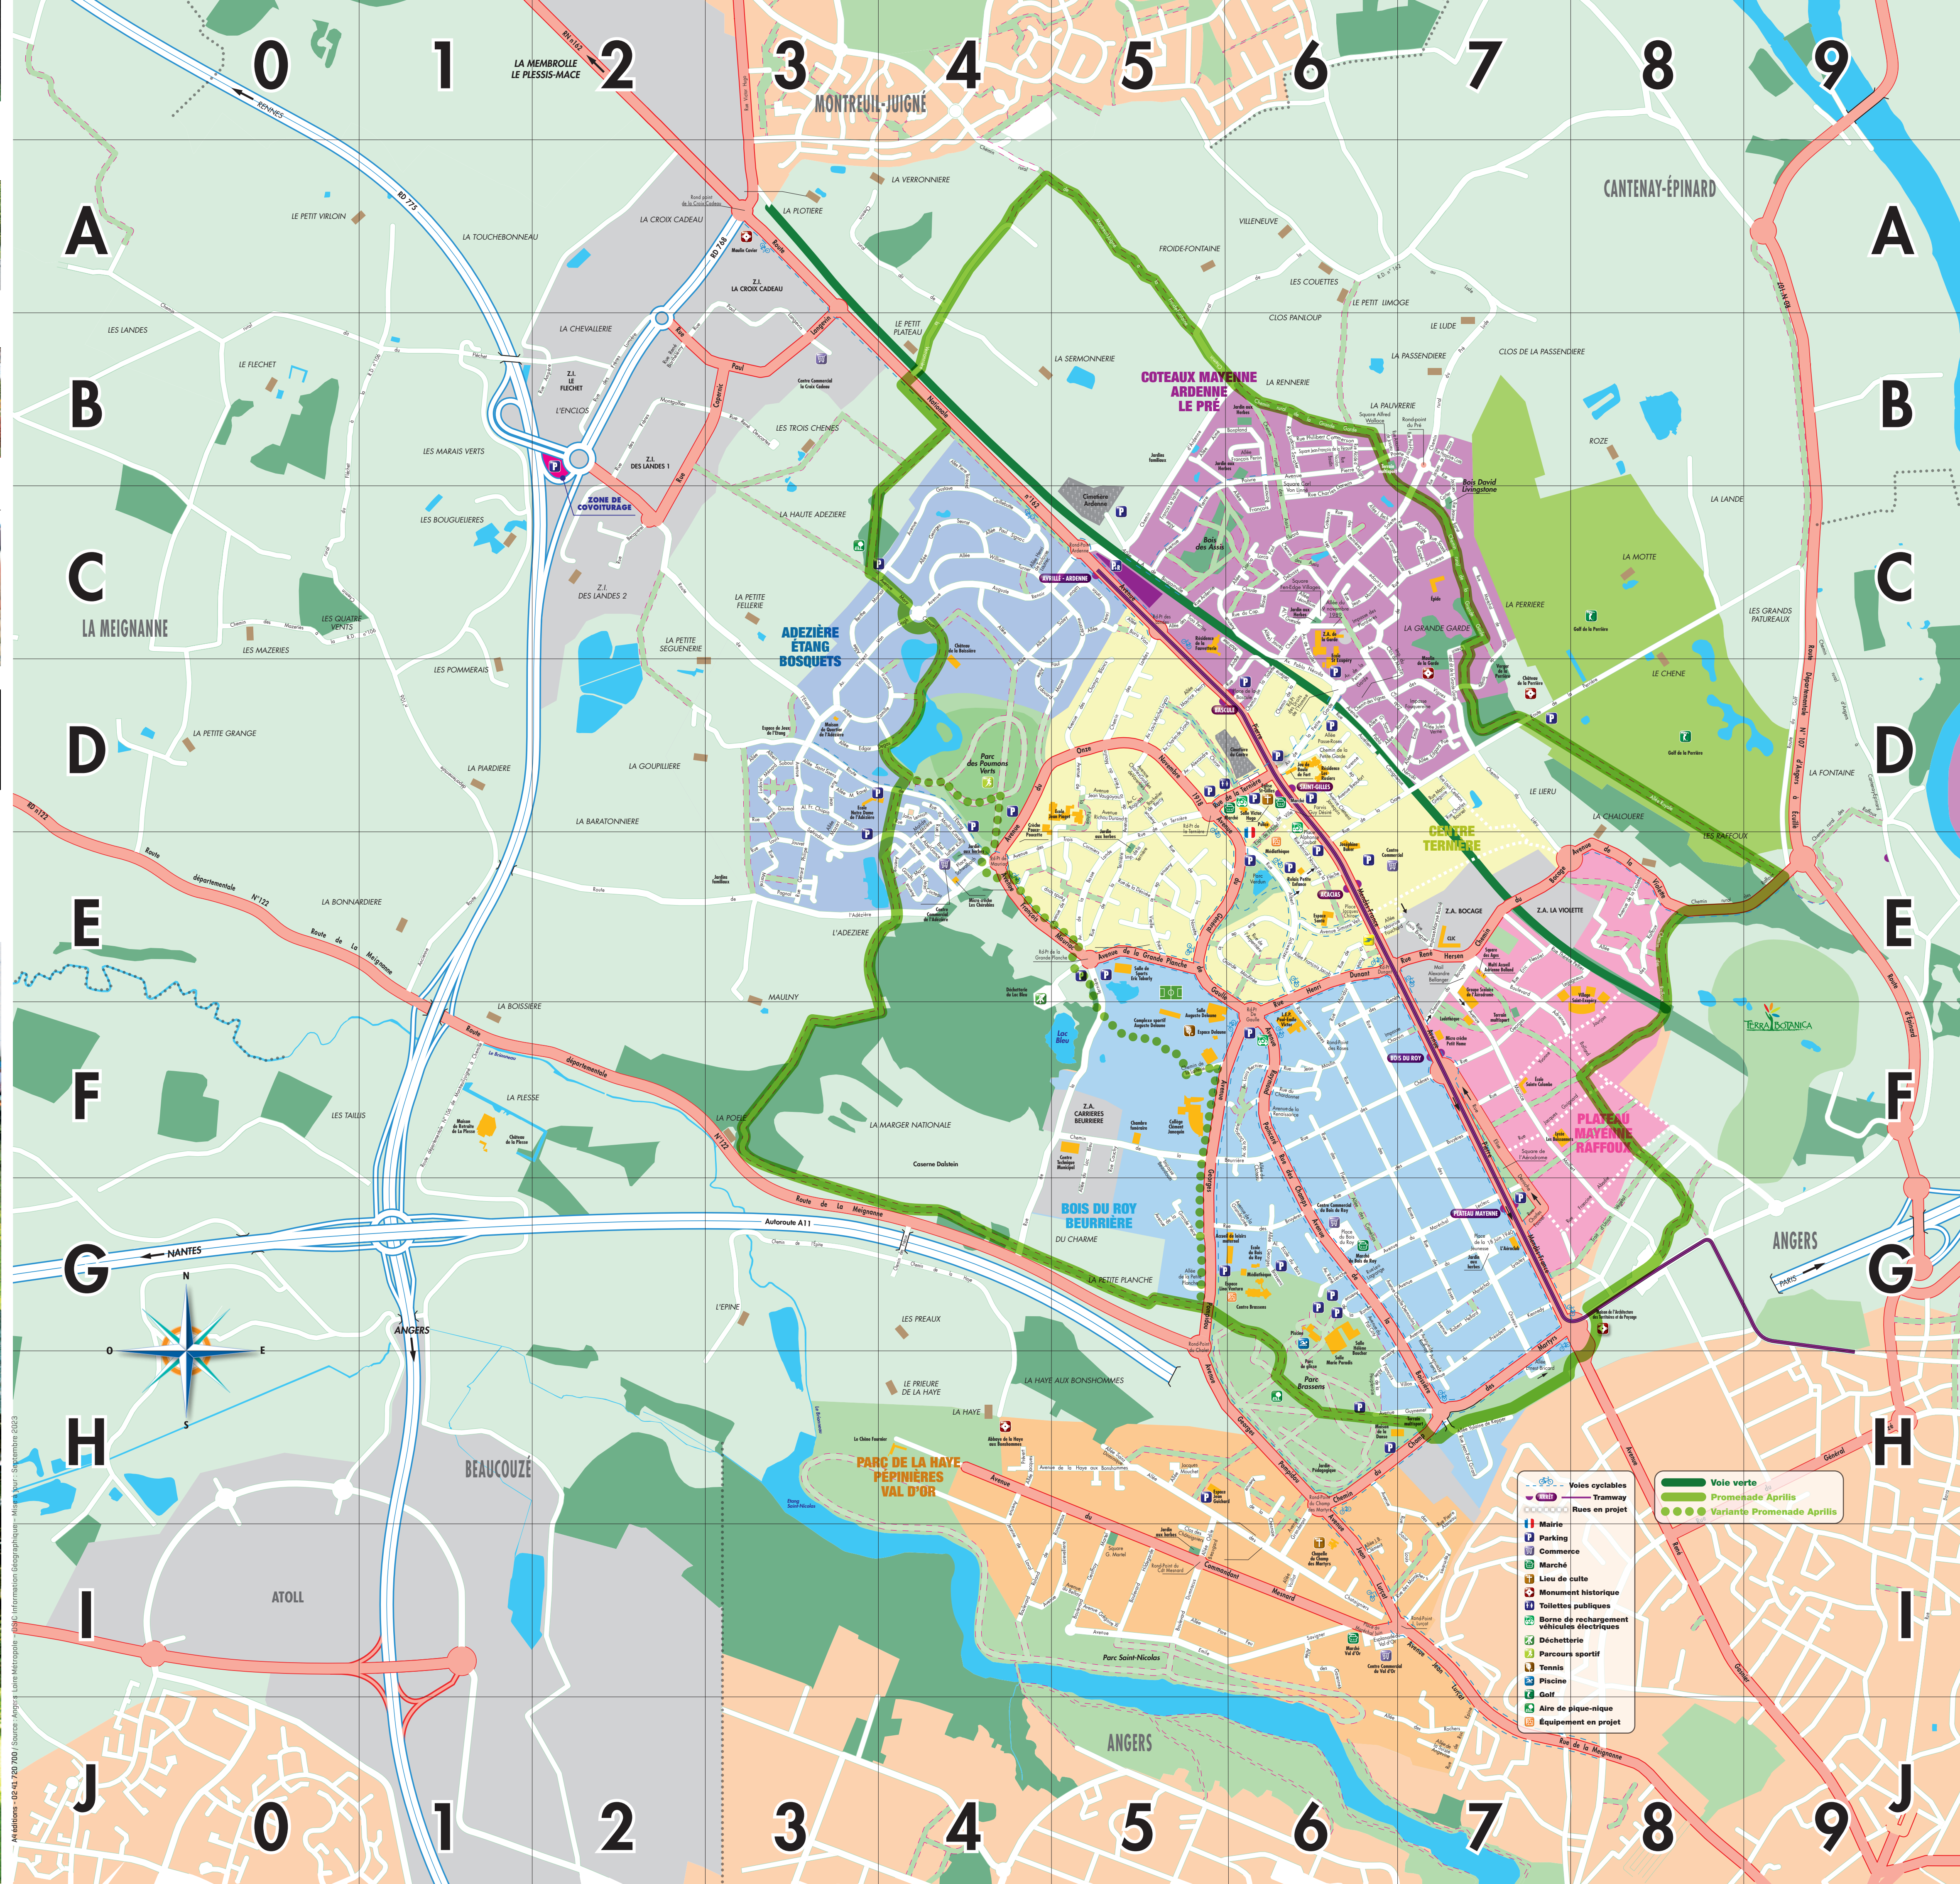

Un cadre de vie de qualité
Avrillé est considérée comme le poumon vert de l'agglomération angevine. Cette ville aux cinq parcs, propose un cadre de vie agréable tout en préservant les espaces naturels et l'activité agricole sur son territoire par le biais de la Ceinture verte qui l'entoure. L'environnement est une priorité : les chemins de randonnée sont entretenus et le réseau cyclable se développe chaque année.

Un territoire en développement
En 2030, Avrillé comptera près de 20 000 habitants. À l'appui d'un programme ambitieux d'aménagement du centre-ville, du Plateau de la Moyenne et du Pré, la Ville remobilise son centre pour en faire un cœur de ville vivant et dynamique, qui réponde aux besoins des habitants.

Ville d'Avrillé
1 Esplanade de l'Horizon de Ville
CS 50 109 - 49 241 AVRILLÉ Cedex
02 47 37 41 00 / mairie@ville-avrille.fr

LISTE DES LIEUX-DITS

ADEZIERE (7)	E3
ADEZIERE (de Haute)	C3
BARONNIERE (de)	F1
BOSCHERY (de)	E0 E1
BONNARDIERE (de)	D8
BOUQUELIERES (de)	C1
CHALOUERE (de)	B7
CHARME (de)	G5
CHENE (de)	D8
CHATELIERE (de)	B2
CLOS DE LA PASSENDIERE	B7
CLOS DES REMIERES	B6
CLOS PABLOUP	B6
COUETTES (de)	A6
CROIX CADEAU (de)	A2
ENCLOS (7)	B2
EPINE (7)	G3
FELIERE (de Petite)	C3
FLECHET (de)	B0
FONTAINE (de)	D9
FROIDE FONTAINE	A5
GOUILLIERE (de)	D2
GRANGE (de Petite)	D0
HAYE (de)	H4
HAYE AUX BONSHOMMES (de)	H4
LANDE (de)	C8
LANDES (de)	B0
LE LIEU	D7
LIMOGES (de Petit)	A6
LIVONIERES	B4
LUDE (de)	B1
MAIRAS VERTS (de)	B7
MARGER NATIONALE (de)	F4
MAULNY	E3
MELZIERE (de)	C4
NOTTE (de)	C8
PASSENDIERE (de)	B7
PATREAUX (de Grands)	B6 B7
PAUVRETE (de)	C7
PERIERE (de)	D1
PIANDERE (de)	G5
PLANCHER (de Petite)	B4
PLATEAU (de Petit)	F1 F2
PLESSE (de)	A3
POLEE (de)	F3
POMMEAIS (de)	D1
PRE (de)	B6
PRELURE DE LA HAYE (de)	H4
QUATRE VENTS (de)	C0
RAFPOUX (de)	B8
RENNIERE (de)	B6
ROZE	B8
SEGUENIERE (de Petite)	C2
SERMONNIERE (de)	F0
TAILLIS (de)	F0
TOUCHERONNEAU (de)	A1
TROIS CHENES (de)	B3
TROIS PERIERES (de)	C5
VERRONNIERE (de)	A4
VILLENEUVE	A6
VIROLOIN (de Petit)	A0